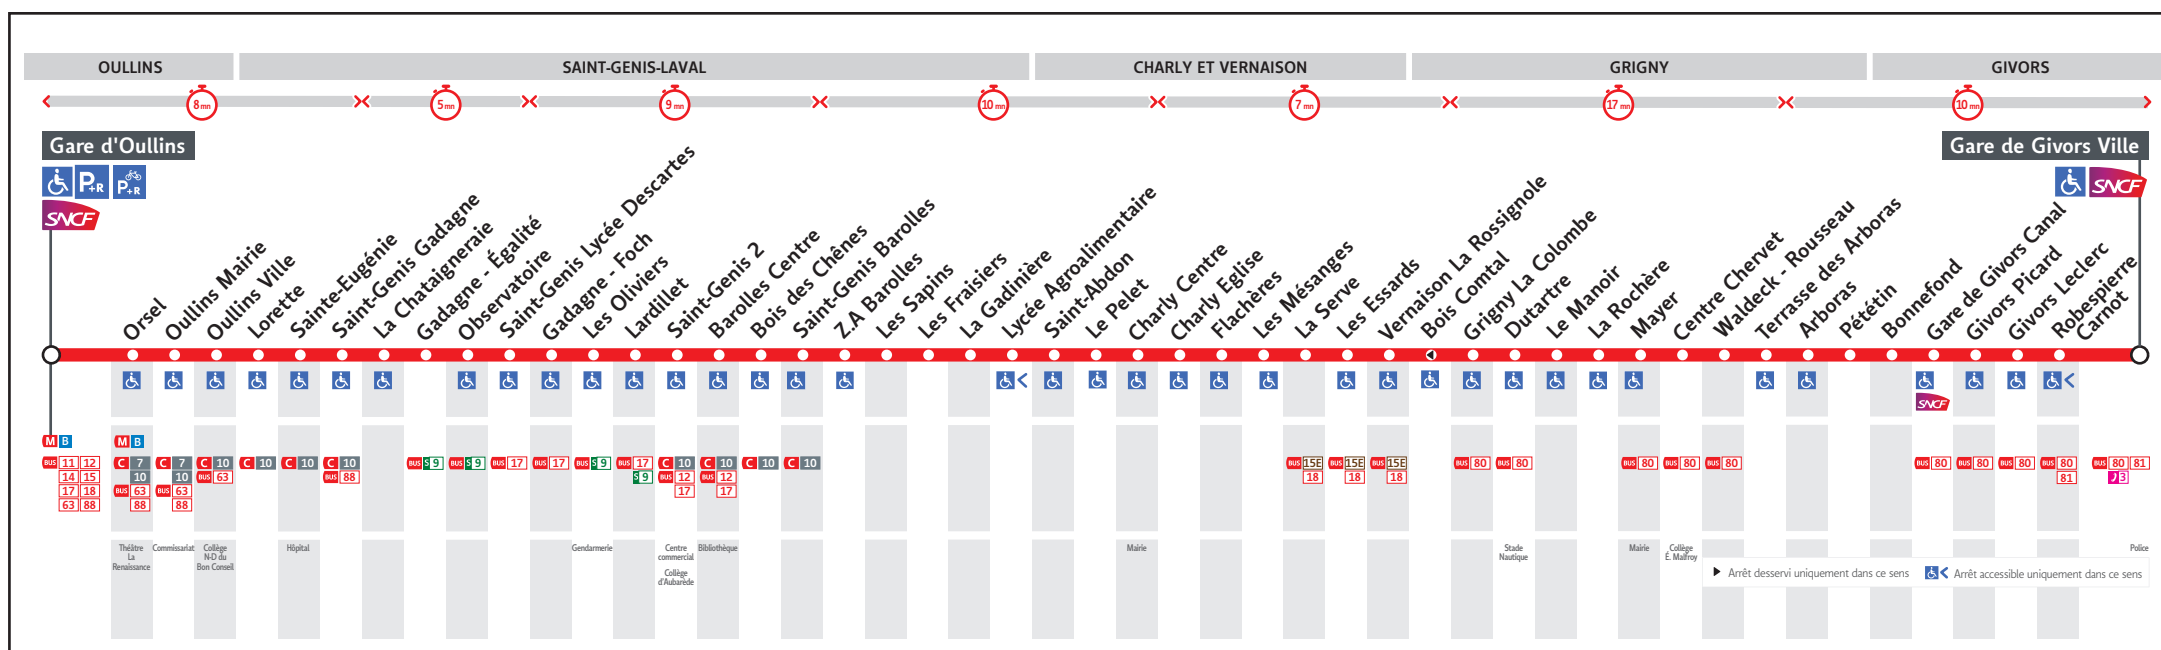

HORAIRES

DU 2 SEPT. 2019 AU 5 JUIL. 2020

Ligne

● GARE D' OULLINS ↔ GARE DE GIVORS VILLE

Les fiches horaires des lignes du réseau TCL sont consultables :

En agence TCL

Part-Dieu, Bellecour, La Soie, Grange Blanche et Gorge de Loup

Dans un Relais Info Service

Part-Dieu Vilette et Gare de Vaise

Pour connaître les horaires de passage de vos lignes à un point d'arrêt précis, sur www.tcl.fr, dans le menu «Se déplacer», cliquer sur «Horaires» et sélectionner votre ligne puis votre arrêt.

HORAIRES VACANCES SCOLAIRES 2019/2020

- du lundi 21 octobre 2019 au dimanche 3 novembre 2019
- du lundi 23 décembre 2019 au dimanche 5 janvier 2020
- du lundi 24 février 2020 au dimanche 8 mars 2020
- du lundi 20 avril 2020 au dimanche 3 mai 2020
- du jeudi 21 mai 2020 au dimanche 24 mai 2020

Le réseau TCL ne fonctionne pas le 1^{er} mai 2020.

VOTRE AGENCE TCL *

Pour vous accompagner dans vos achats de titres de transport

Agence Bellecour

Métro ligne A et D
Station Bellecour
6 place Bellecour
Lyon 2^{ème}