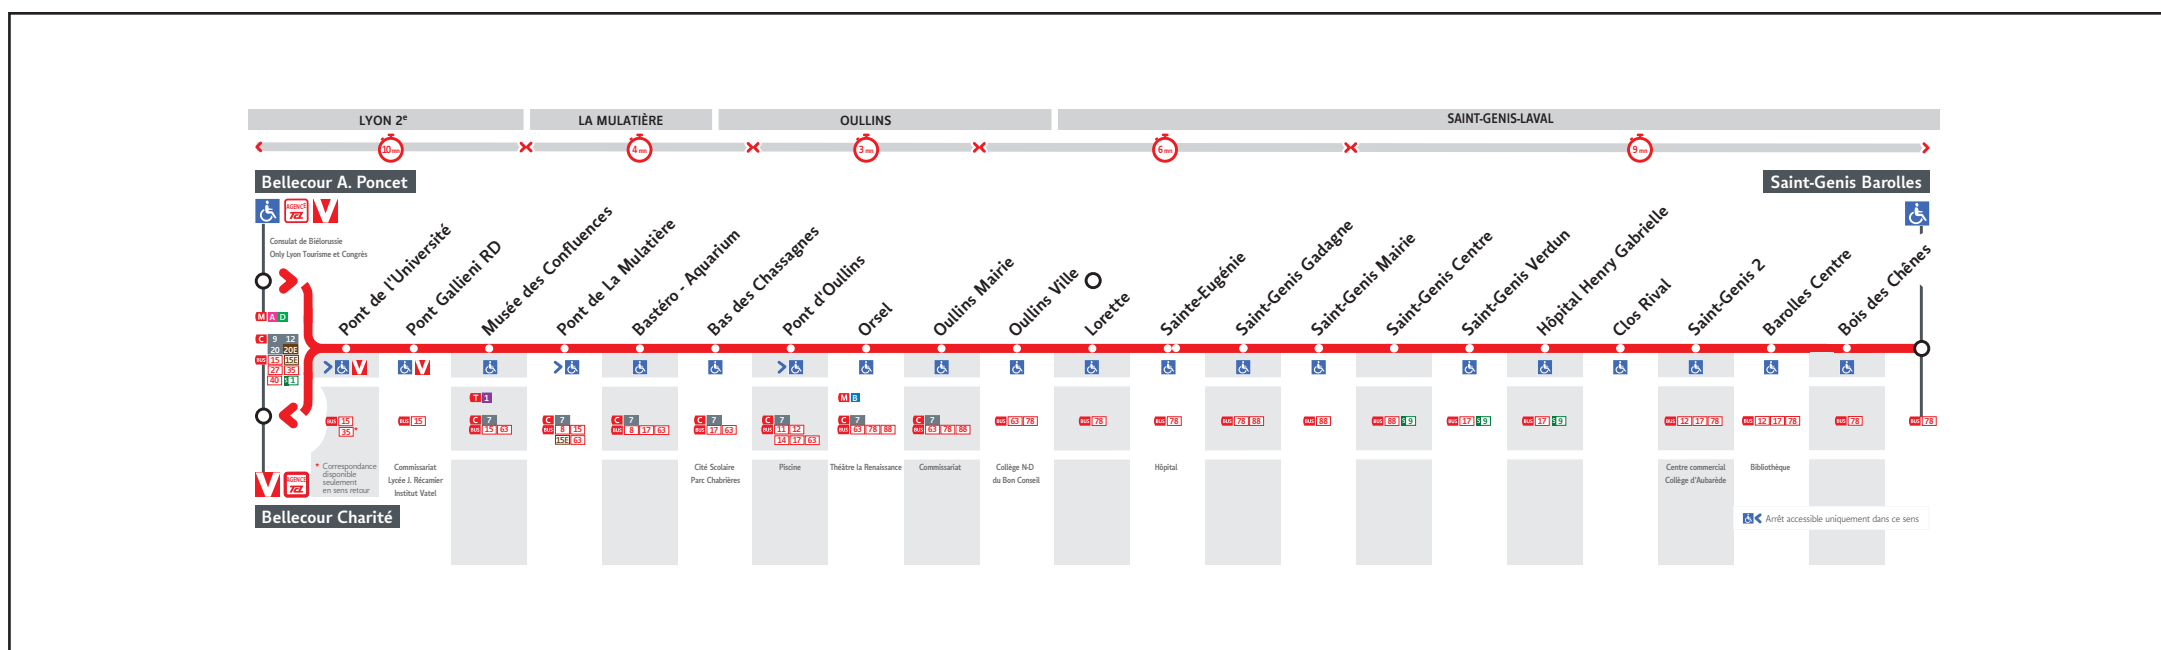

● BELLECOUR A. PONCET ↔ SAINT-GENIS BAROLLES

Les fiches horaires des lignes du réseau TCL sont consultables :

www.tcl.fr
m.tcl.fr

APPLI
TCL

ALLÔ TCL
04 26 10 12 12
(prix d'un appel local)

En agence TCL

Part-Dieu, Bellecour, La Soie, Grange
Blanche et Gorge de Loup

Dans un Relais Info Service

Part-Dieu Vilette et Gare de
Vaise

Pour connaître les horaires de passage de vos lignes à un point d'arrêt précis, sur www.tcl.fr, cliquez sur dans la rubrique «SERVICES» puis sélectionnez votre ligne et choisissez votre arrêt à la rubrique «HORAIRES À L'ARRÊT»

AVANT D'IMPRIMER,
PENSEZ À L'ENVIRONNEMENT
RCS KEODUS Lyon 3008 077 635
Maquette et Composition : Groupe JOLIVE ORMES